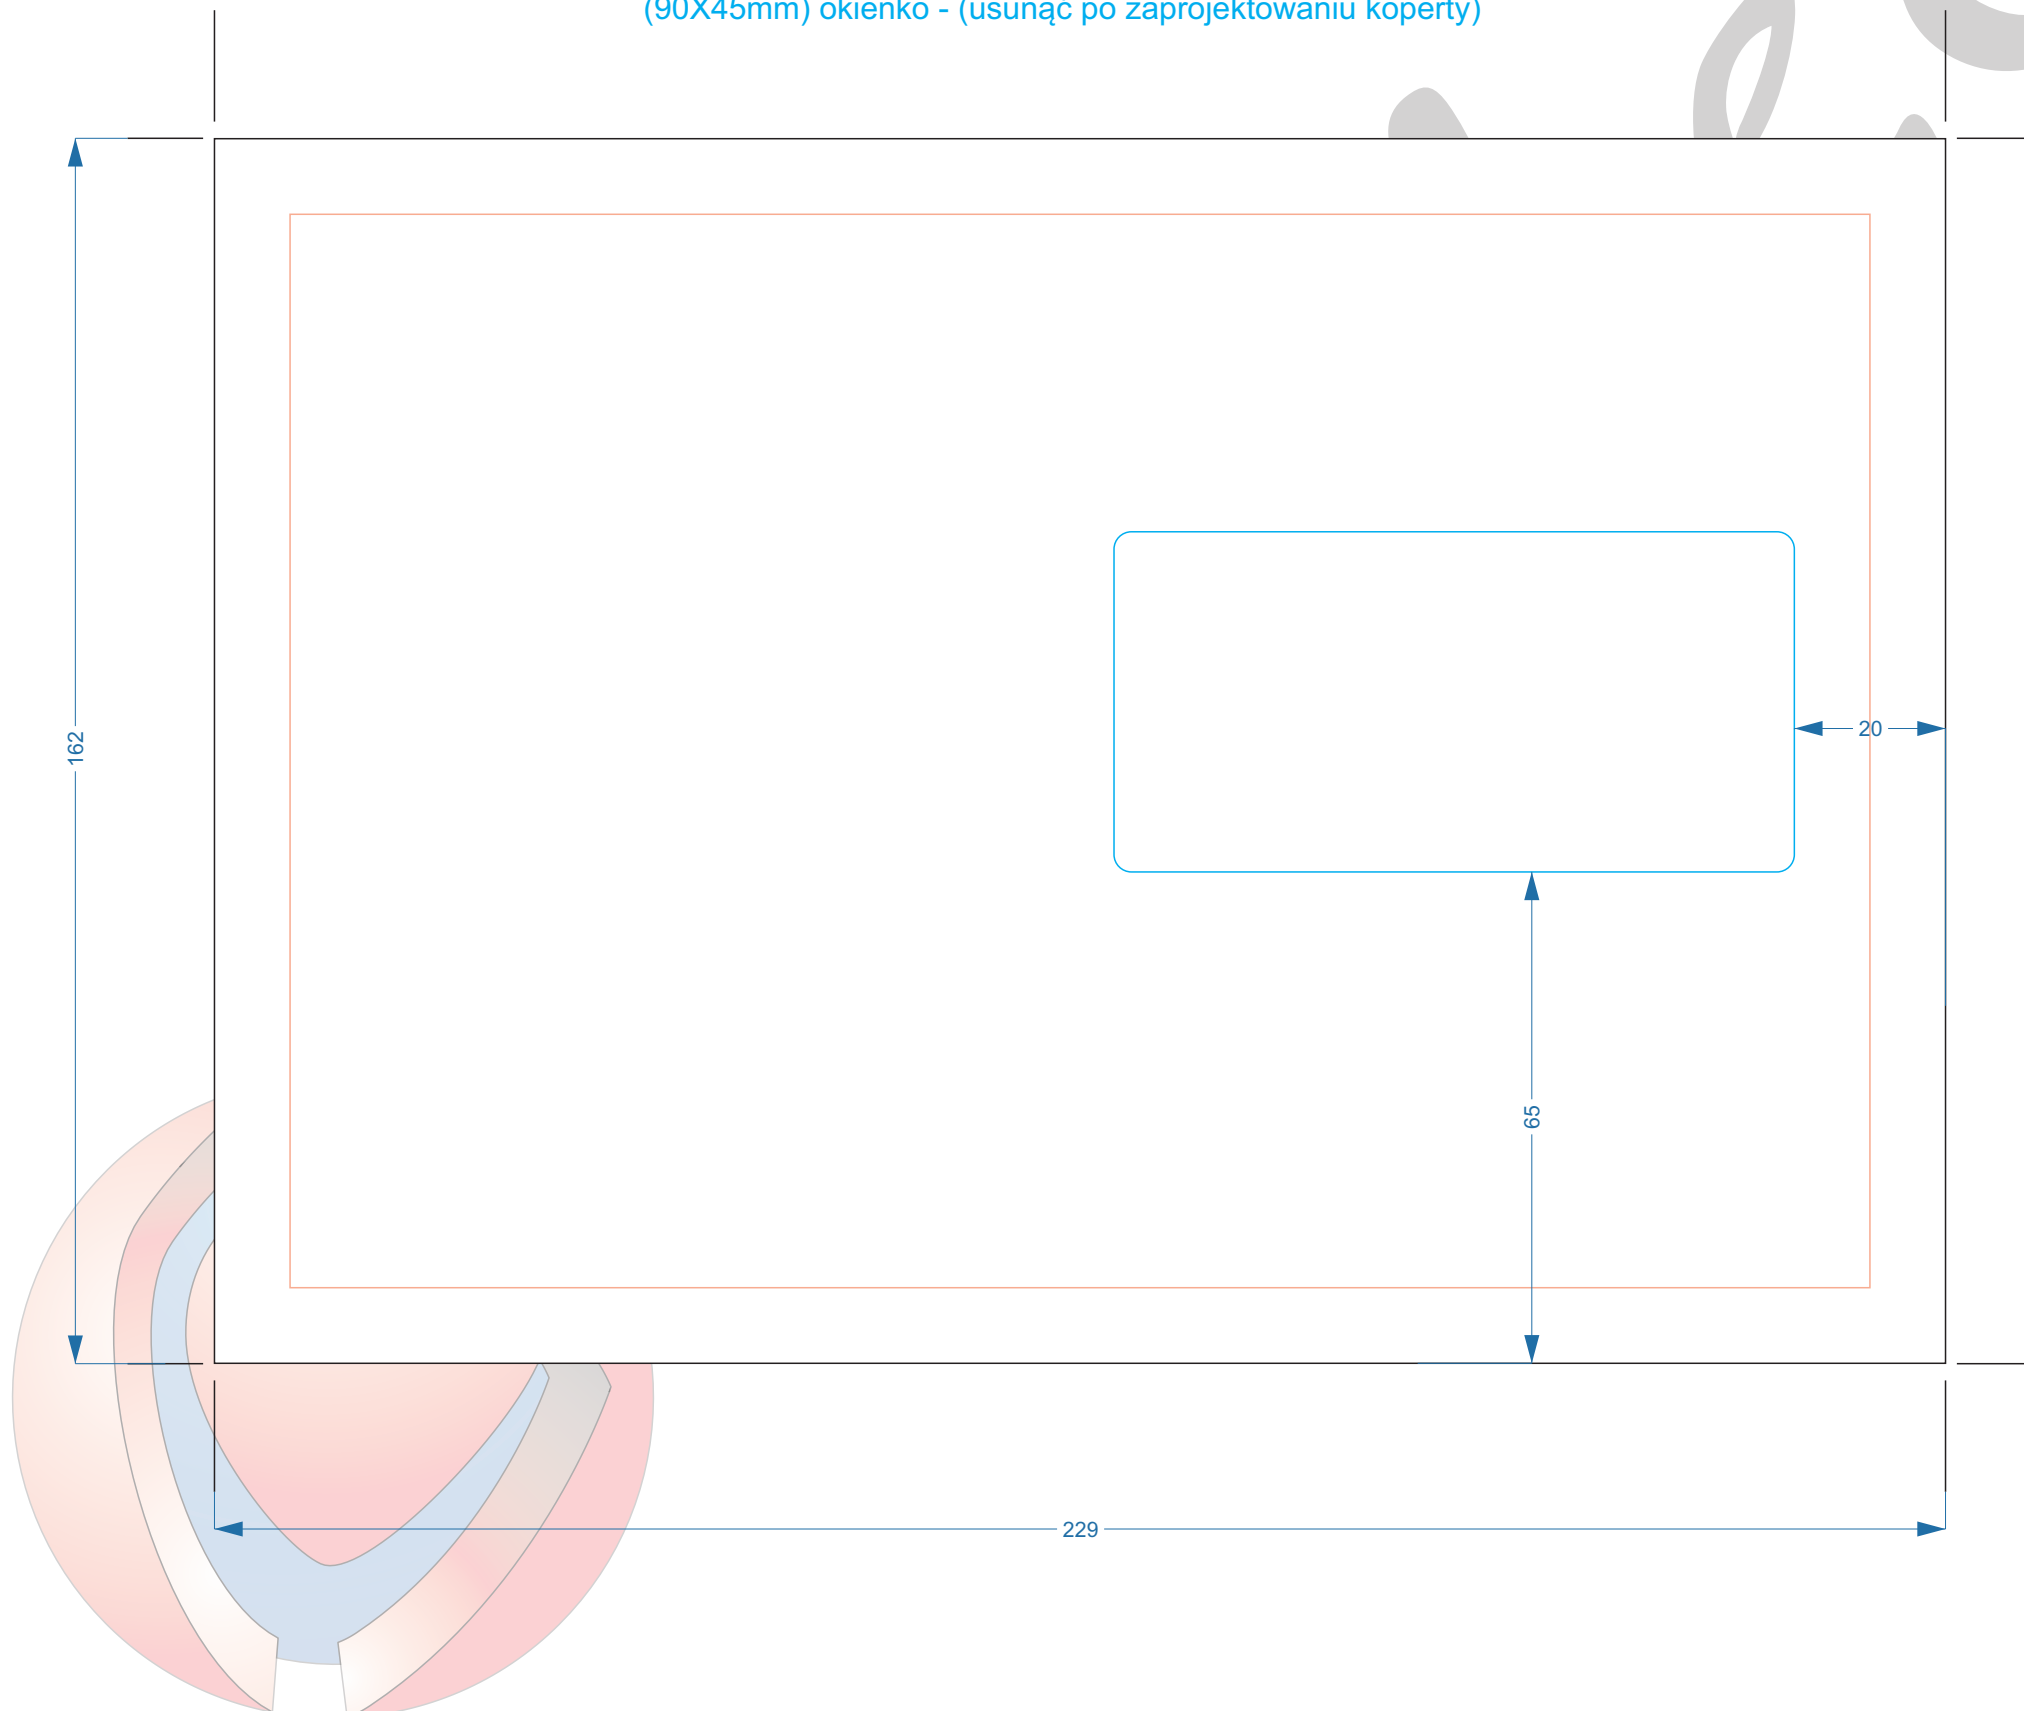

# MAKIETA KOPERTY C5 - okno prawe

(229x162mm) format końcowy - (usunąć po zaprojektowaniu koperty)  
(209x142mm) bezpieczne pole na grafikę i tekst - (usunąć po zaprojektowaniu koperty)  
(90x45mm) okienko - (usunąć po zaprojektowaniu koperty)

# MAKIETA KOPERTY C5 - okno lewe

(229x162mm) format końcowy - (usunąć po zaprojektowaniu koperty)  
(209x142mm) bezpieczne pole na grafikę i tekst - (usunąć po zaprojektowaniu koperty)  
(90x45mm) okienko - (usunąć po zaprojektowaniu koperty)